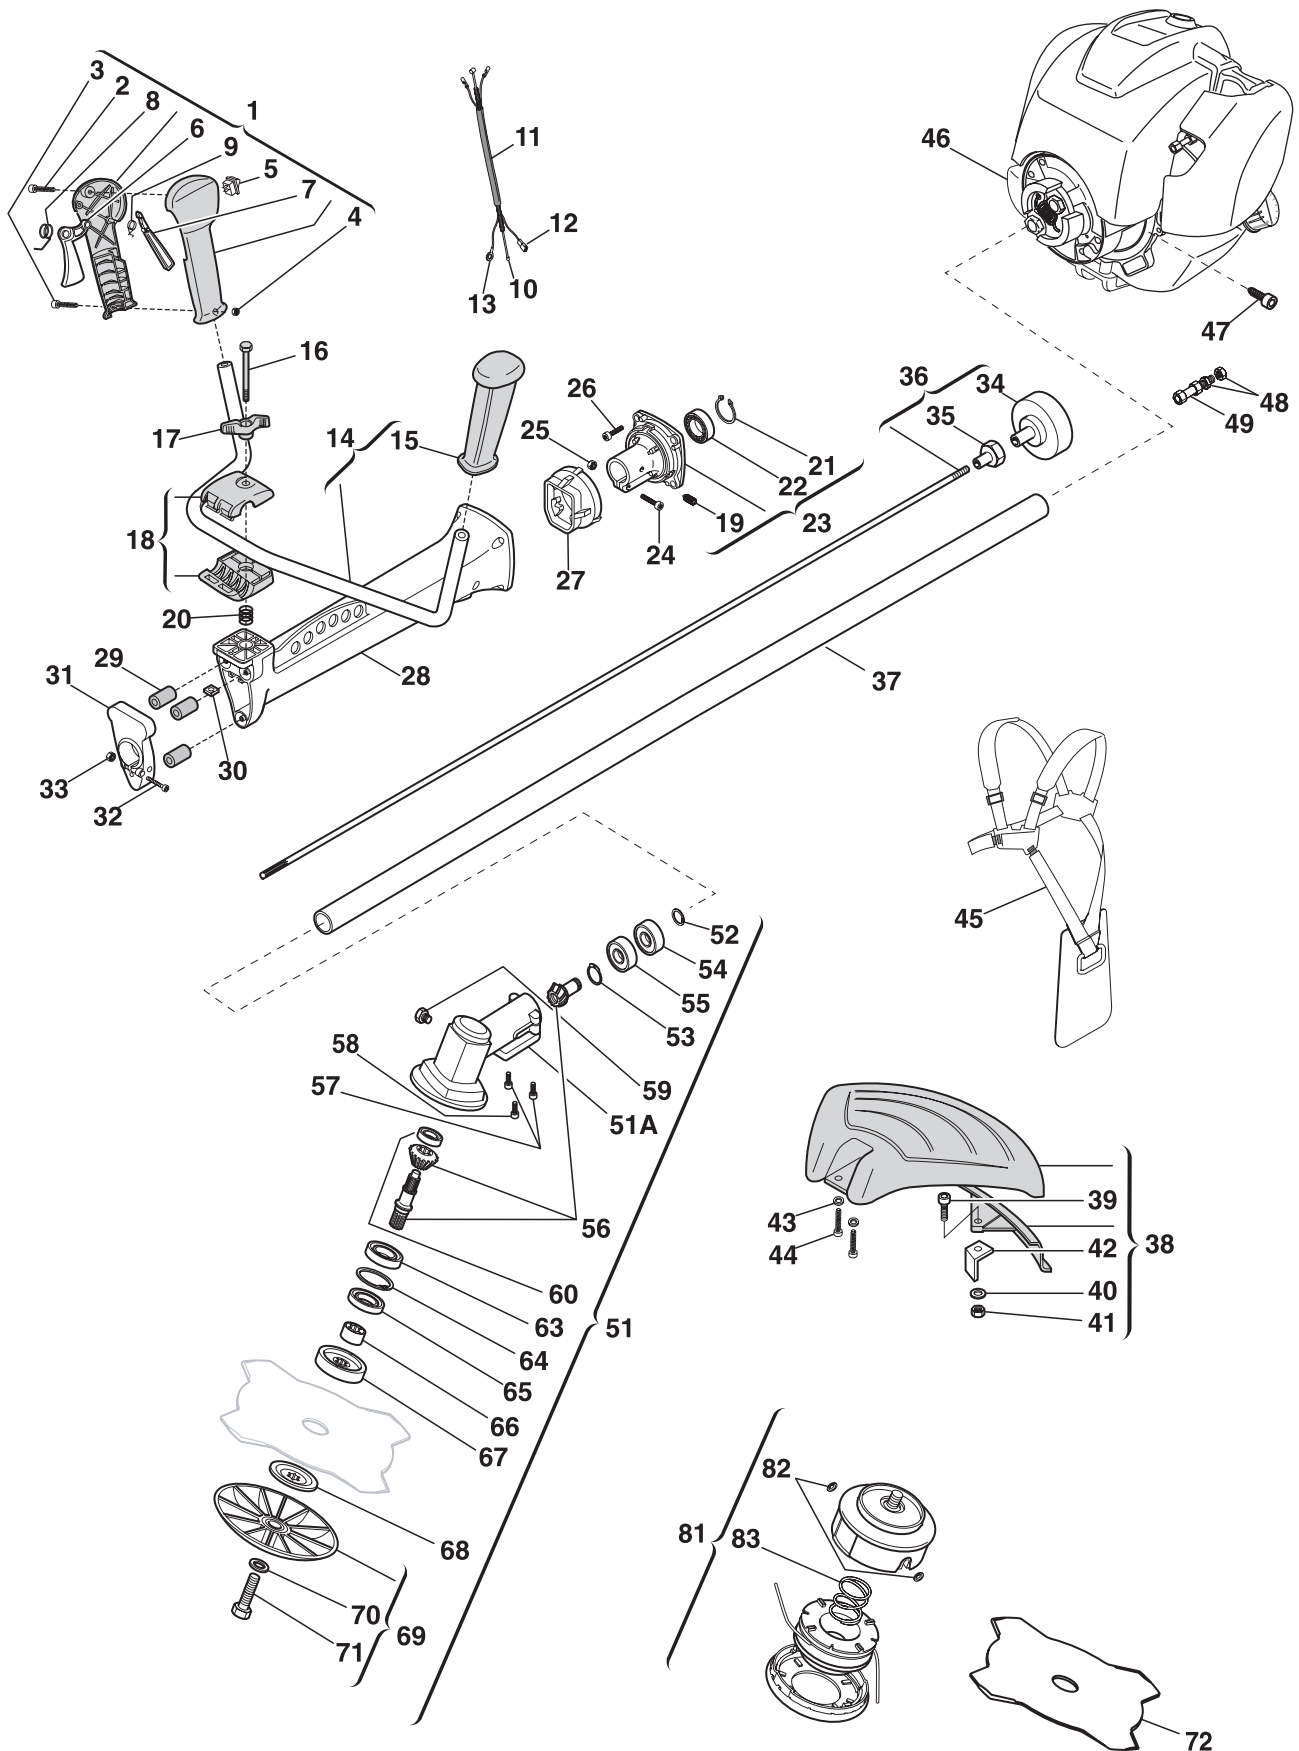

N°	Code	Q.ty	Descrizione	Description	Description	Beschreibung	Remarks
51A	4540570	1	Carter Testina	Gear Case	Carter Boîte Engren.	Zahnradgehäuse	
52	3353100	1	Anello Seeger	Ring	Circlip	Ring	
53	3353050	1	Anello Seeger	Ring	Circlip	Ring	
54	3112200	1	Cuscinetto	Bearing	Roul. À Billes	Kugellager	
55	3112190	1	Cuscinetto	Bearing	Roul. À Billes	Kugellager	
56	8180240/1	1	Ass. Ingranaggi	Gear Assy	Ens. Engrenages	Getriebeeinheit	
57	2135050	2	Vite	Screw	Vis	Schraube	
58	2653090	1	Vite	Screw	Vis	Schraube	
59	2653460	1	Vite	Screw	Vis	Schraube	
60	3112210	1	Cuscinetto	Bearing	Roul. À Billes	Kugellager	
63	3112150	1	Cuscinetto	Bearing	Roul. À Billes	Kugellager	
64	3353080	1	Anello Seeger	Ring	Circlip	Ring	
65	3121170	1	Anello Di Tenuta	Oil Seal	Anneau D'Étanchéité	Dichtring	
66	3641700/1	1	Collare	Collar	Collier	Stellring	
67	3641640	1	Ghiera Superiore	Upper Ring Nut	Bague Supérieure	Oberer Ringbolzen	
68	3612640	1	Ghiera Inferiore	Lower Ring Nut	Bague Inférieure	Unterer Ringbolzen	
69	4560610	1	Coppa Fissa	Stabilizer	Stabilisateur	Stabilisator	
70	2321230	1	Rosetta	Washer	Rondelle	Unterlegscheibe	
71	2653170	1	Vite	Screw	Vis	Schraube	
72	4611880	1	Disco 4 Punte 25 Cm	4 Teeth Disc 25 Cm	Lame À 4 Dents 25 Cm	Scheibe / 4 Zähne 25 Cm	
81	4353240/1	1	Testina 2 Fili Tap & Go	2 Hedges Nylon Head	Tête À 2 Fils Nylon	2 Drahtscheibe	
82	3643430	2	Boccole Passafilo	Passafilobushing	Passe-Fils	Büchse	
83	3654590	1	Molla	Spring	Ressort	Feder	